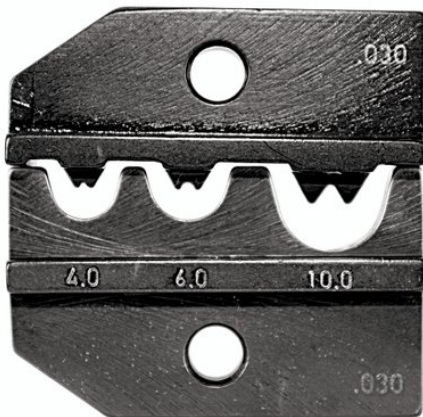

Техническое описание изделия

624 030 3 0

Плашка опресс.

Общие сведения

Номер артикула	624 030 3 0
EAN	4049002014079
Масса	40 g
Размеры	32 x 32 x 10 mm
Размеры упаковки	83 x 51 x 17 mm

Технические характеристики

Область применения	Неизолированный соединитель
Рабочий диапазон	4,0 mm ² / 6,0 mm ² / 10,0 mm ²
Совместимость	PEW 12 E-PEW 12 CM25-1 CM25-5 CM25-6

Классификация

eCl@ss 10.1	ACD215012
ETIM 7.0	EC000168
proficl@ss 7.0	AAA946c003