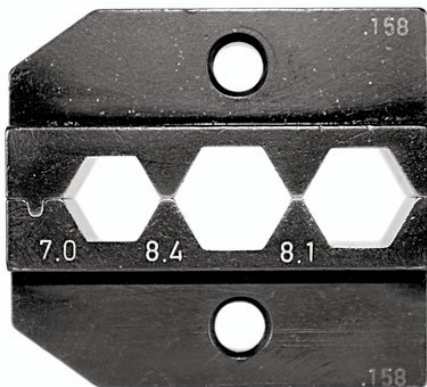

Техническое описание изделия

624 158 3 0

Плашка опресс.

Общие сведения	
Номер артикула	624 158 3 0
EAN	4049002023798
Масса	40 g
Размеры	32 mm
Технические характеристики	
Область применения	Коаксиальный соединитель
Рабочий диапазон	sw 7,0 / 8,4 / 8,1 mm
Макс. диаметр контакта	7,7 / 9,5 / 9,5 mm
Совместимость	PEW 12 E-PEW 12 CM25-1 CM25-5
Классификация	
eCl@ss 10.1	ACD215012
ETIM 7.0	EC000168
proficl@ss 7.0	AAA946c003