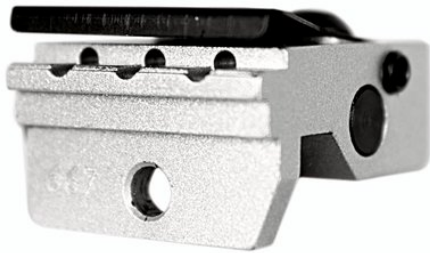

### Приемник для контактов

Общие сведения	
Номер артикула	624 667 0 01
EAN	4049002022975
Масса	30 g
Размеры	36 x 17 x 28 mm
Размеры упаковки	75 x 57 x 45 mm
Технические характеристики	
Совместимость	PEW 12 E-PEW 12
Классификация	
eCl@ss 10.1	ACD215012
ETIM 7.0	EC000168
proficl@ss 7.0	AAA946c003